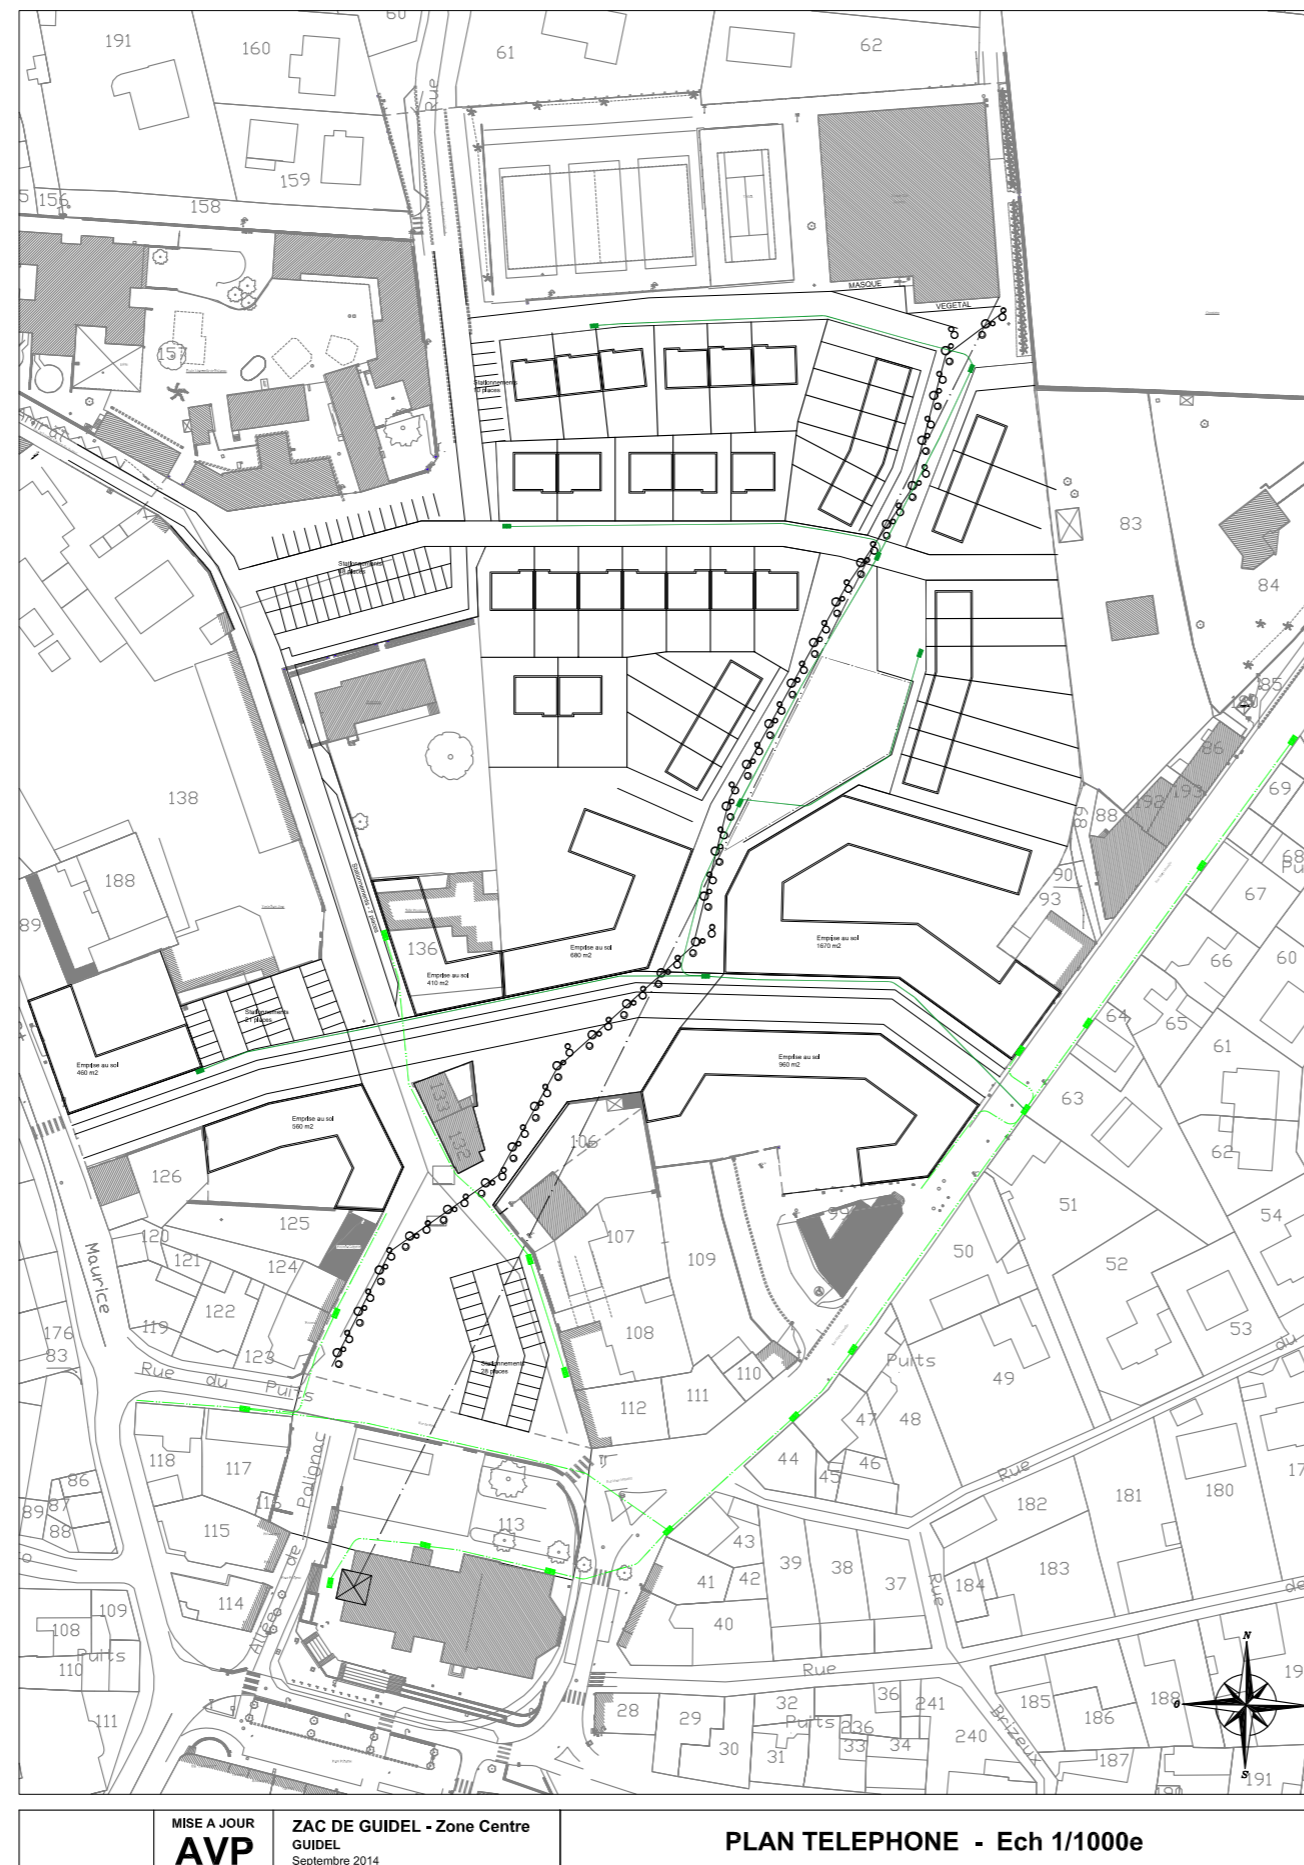

PLAN GÉNÉRAL DES TRAVAUX - SECTEUR COEUR DE VILLE

Source : dossier de réalisation de la ZAC Coeur de Ville et Saudraye, approuvé le 31 mars 2015 et modifié le 30 novembre 2021

7. PLAN DE RÉSEAUX : TÉLÉPHONIE

MISE A JOUR
AVP
ZAC DE GUIDEL - Zone Centre
GUIDEL
Septembre 2014

PLAN TELEPHONE - Ech 1/1000e