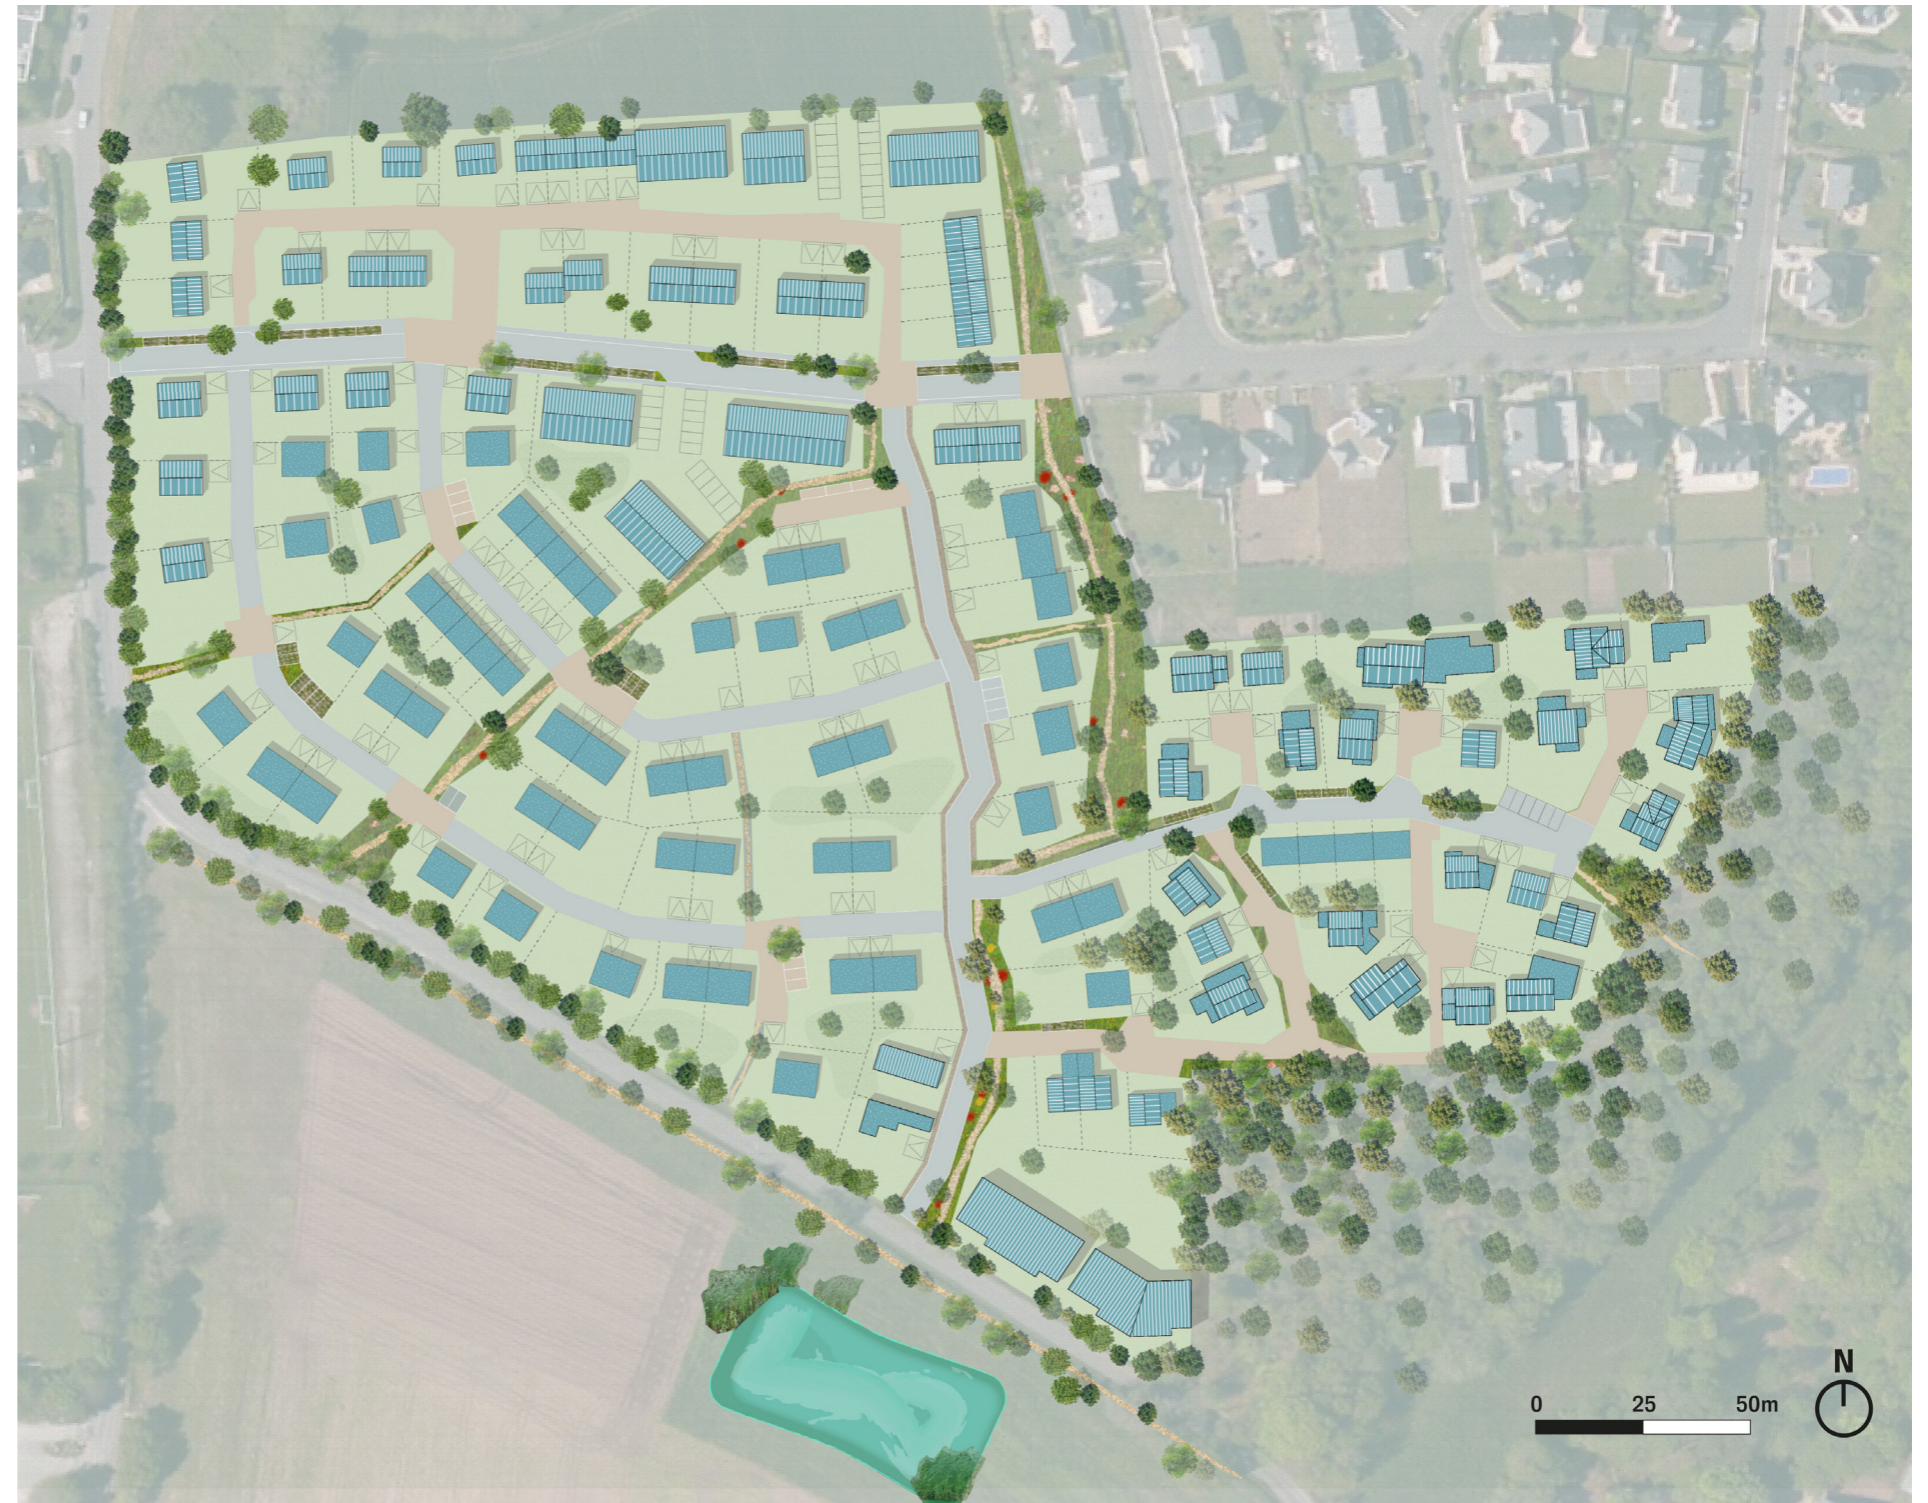

PLAN GÉNÉRAL DES TRAVAUX - SECTEUR SAUDRAYE

Source : dossier de réalisation de la ZAC Coeur de Ville et Saudraye, approuvé le 31 mars 2015 et modifié le 30 novembre 2021

1. PROGRAMMATION ET PLAN DE MASSE

Répartition des macro-lots :