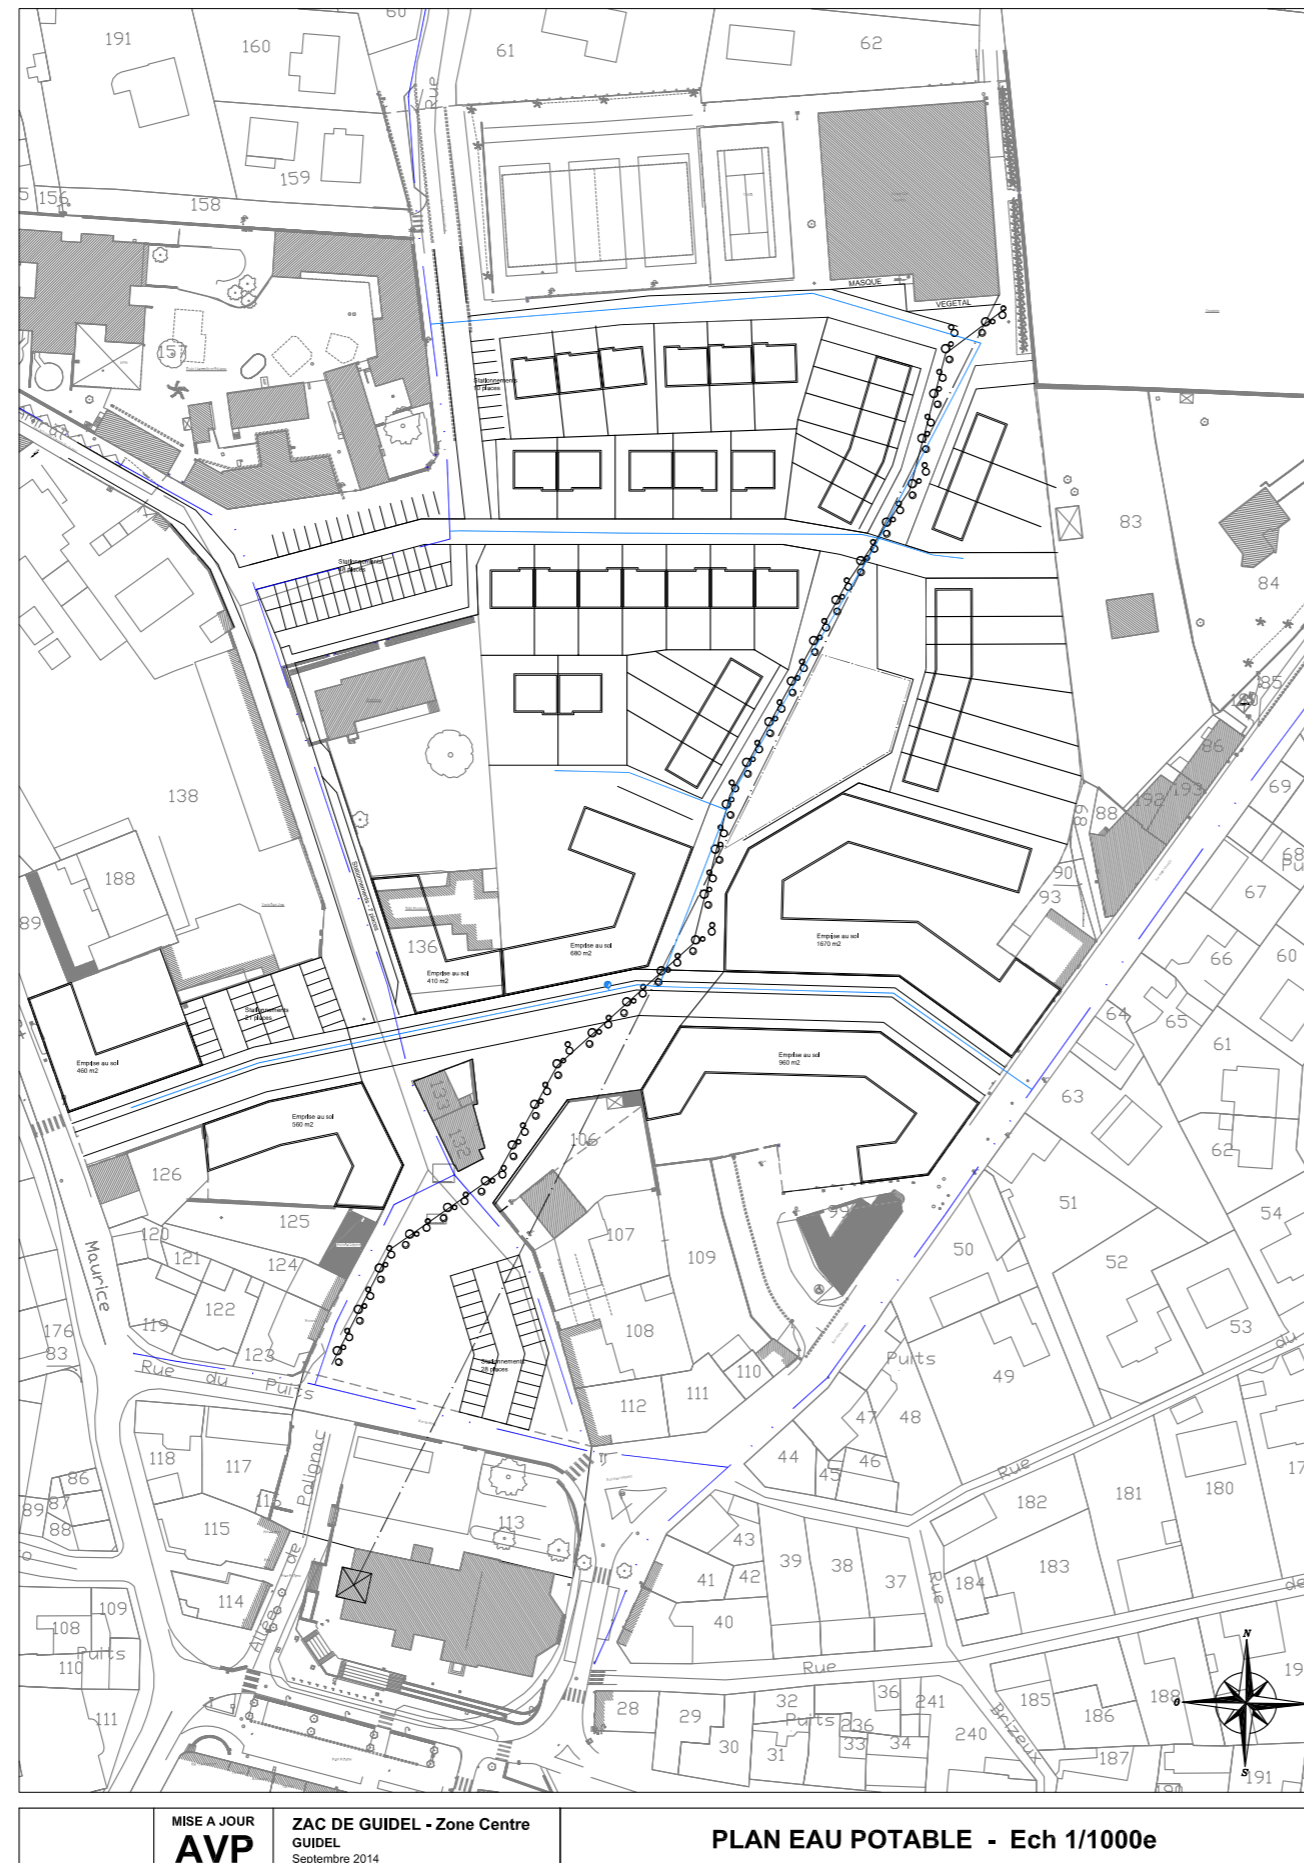

# PLAN GÉNÉRAL DES TRAVAUX - SECTEUR COEUR DE VILLE

Source : dossier de réalisation de la ZAC Coeur de Ville et Saudraye, approuvé le 31 mars 2015 et modifié le 30 novembre 2021

## 2. PLAN DE RÉSEAUX : EAU POTABLE

MISE A JOUR <b>AVP</b>	ZAC DE GUIDEL - Zone Centre GUIDEL Septembre 2014	<b>PLAN EAU POTABLE - Ech 1/1000e</b>
---------------------------	---------------------------------------------------------	---------------------------------------