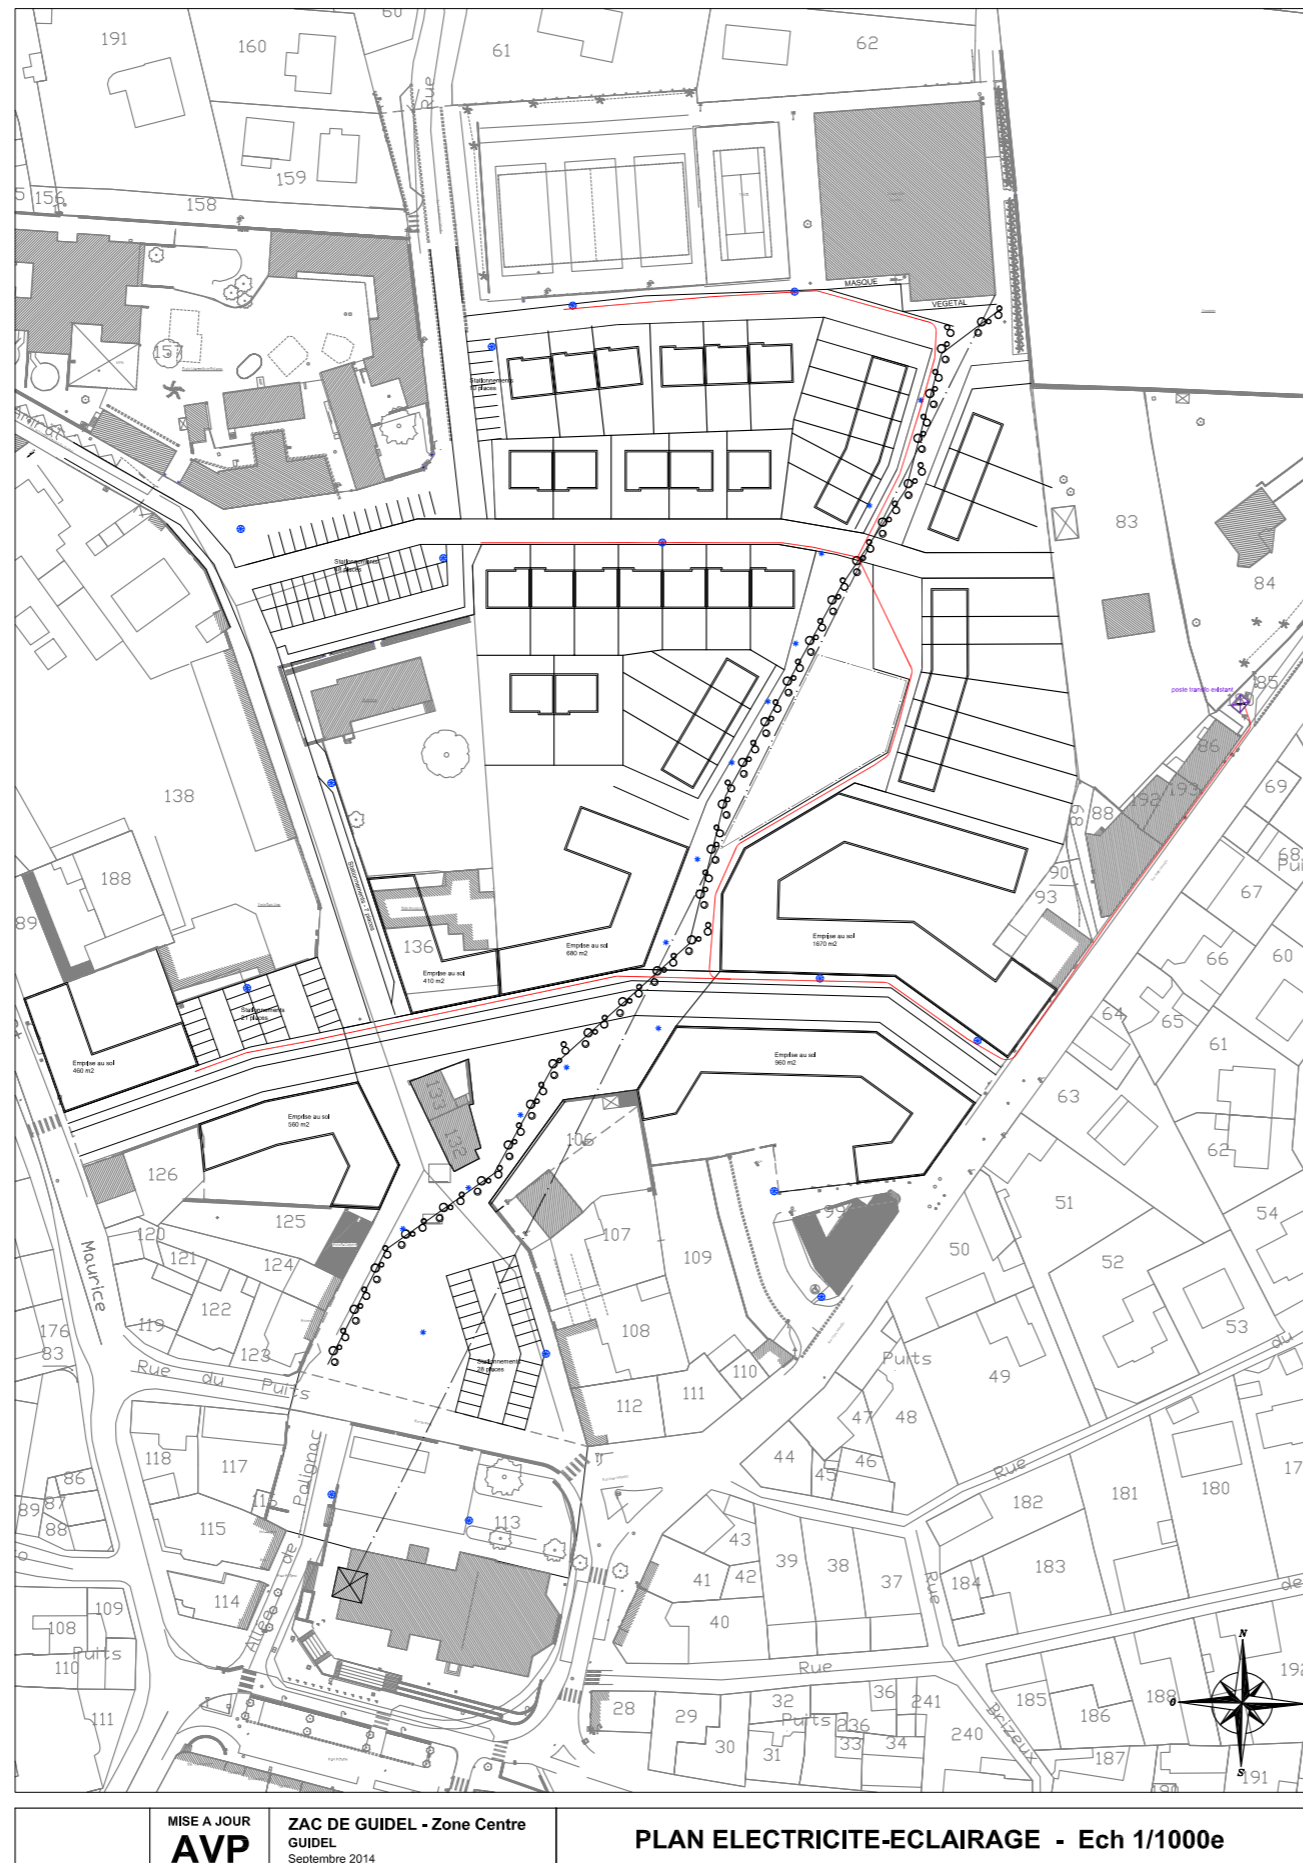

PLAN GÉNÉRAL DES TRAVAUX - SECTEUR COEUR DE VILLE

Source : dossier de réalisation de la ZAC Coeur de Ville et Saudraye, approuvé le 31 mars 2015 et modifié le 30 novembre 2021

3. PLAN DE RÉSEAUX : ÉLECTRICITÉ & ÉCLAIRAGE