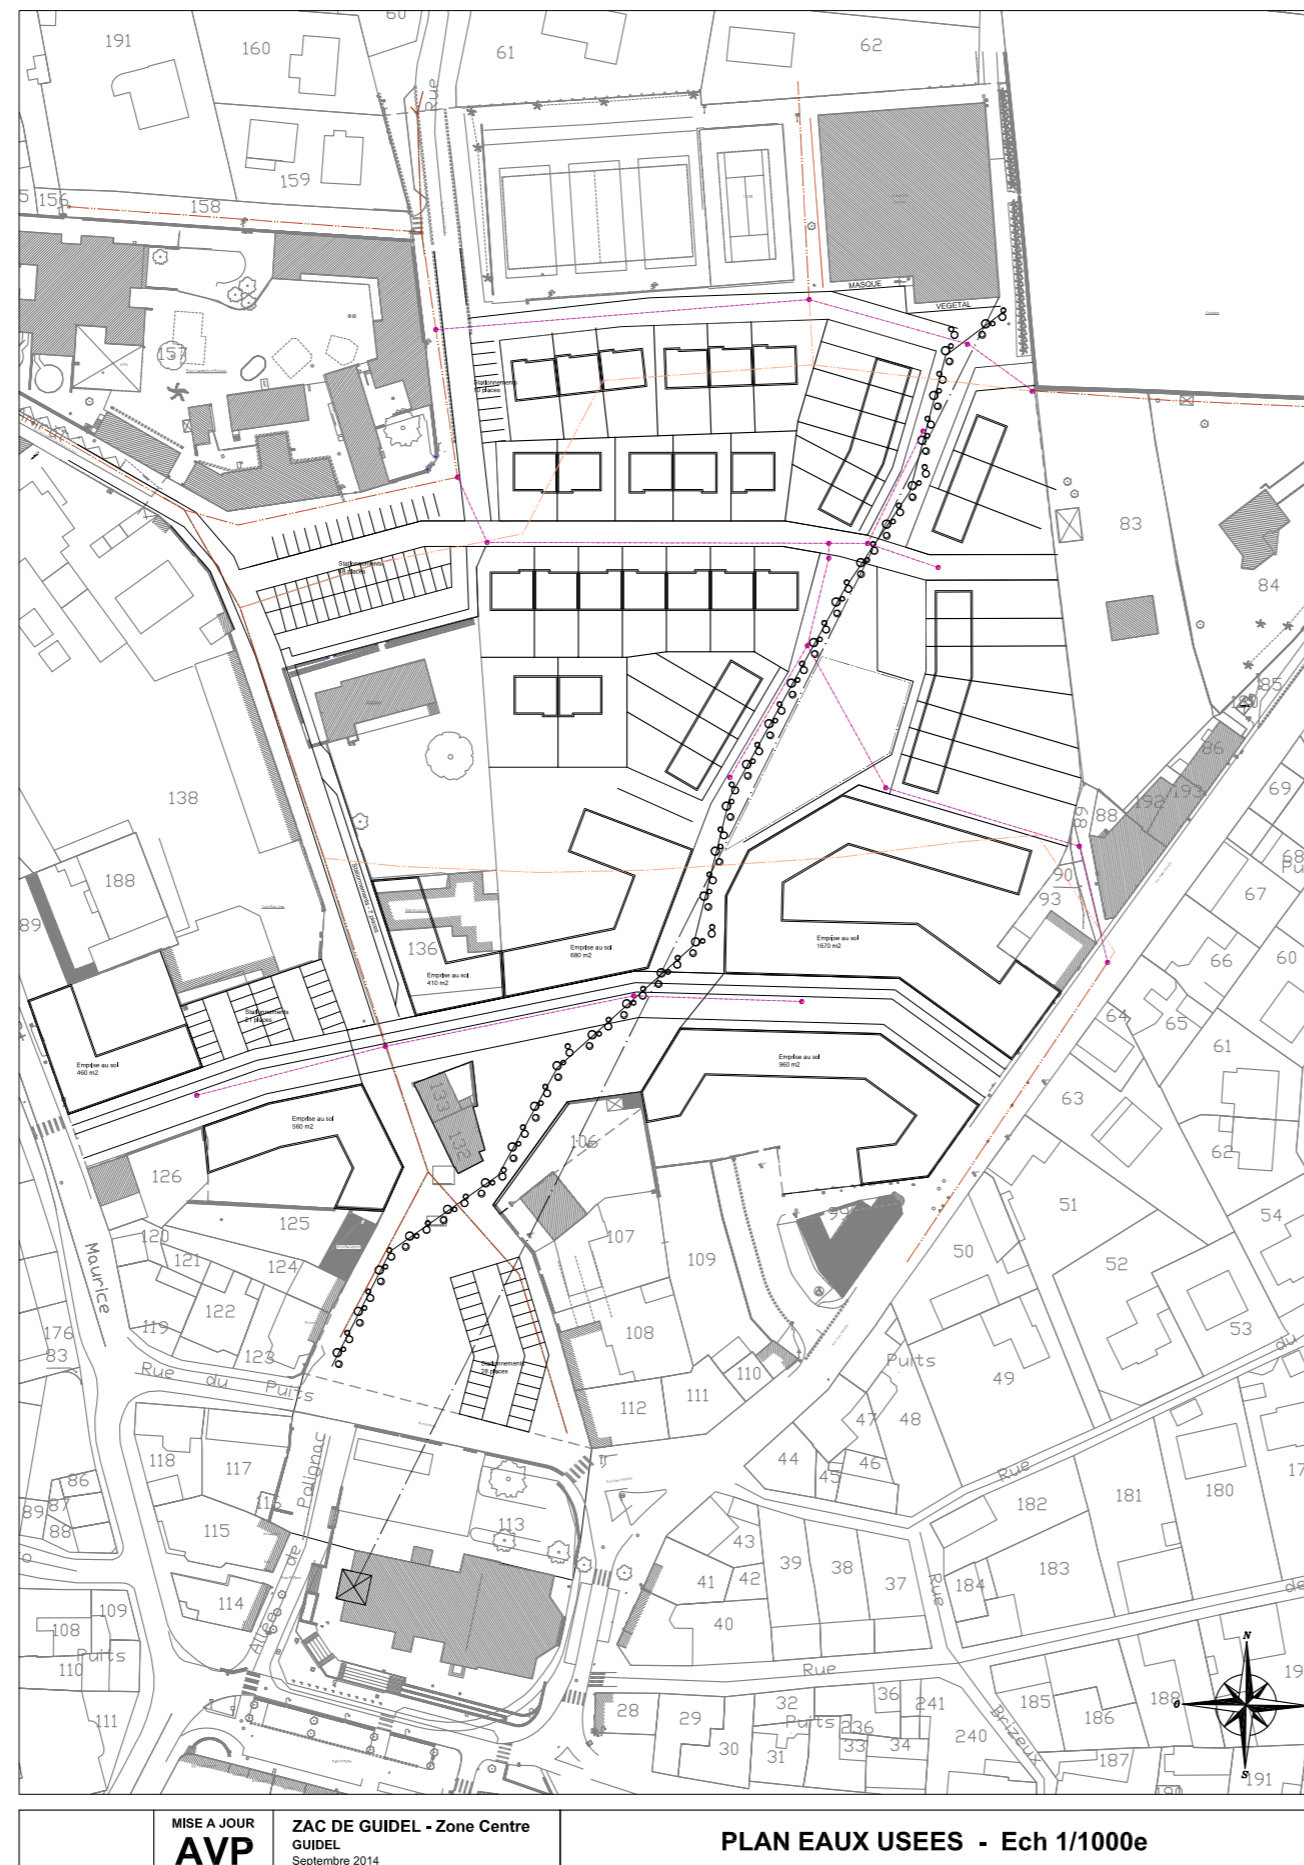

PLAN GÉNÉRAL DES TRAVAUX - SECTEUR COEUR DE VILLE

Source : dossier de réalisation de la ZAC Coeur de Ville et Saudraye, approuvé le 31 mars 2015 et modifié le 30 novembre 2021

5. PLAN DE RÉSEAUX : EAUX USÉES