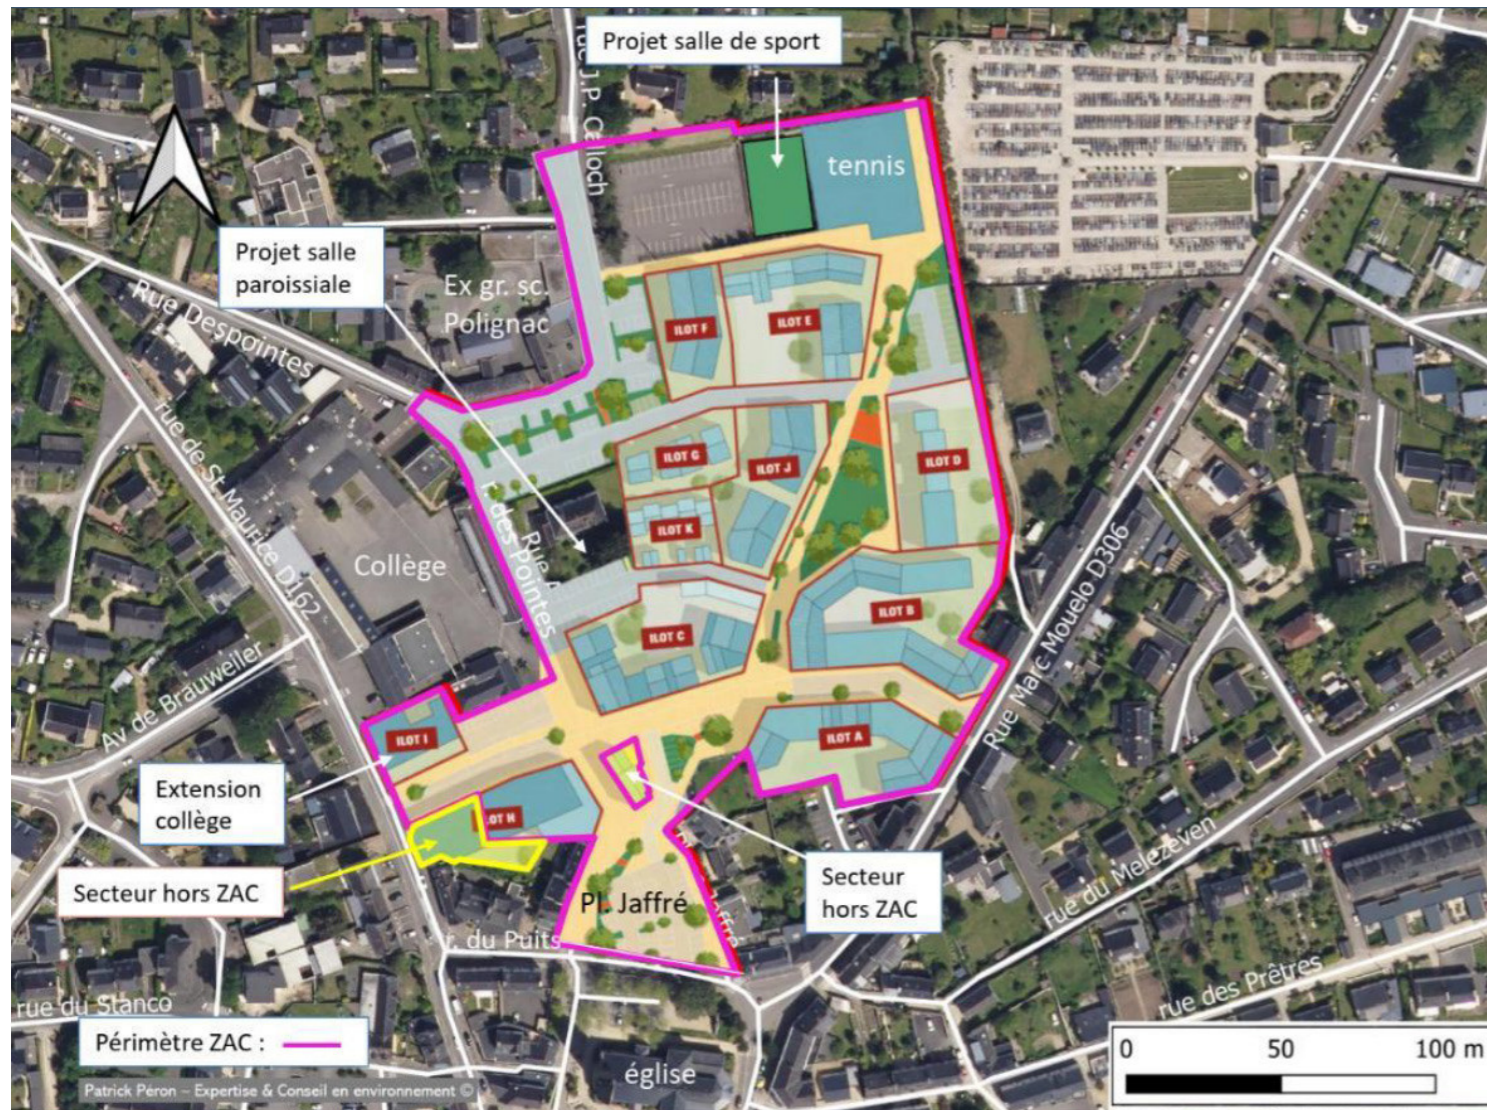

PLAN GÉNÉRAL DES TRAVAUX - SECTEUR COEUR DE VILLE

Source : dossier de réalisation de la ZAC Coeur de Ville et Saudraye, approuvé le 31 mars 2015 et modifié le 30 novembre 2021

1. PROGRAMMATION ET PLAN DE MASSE