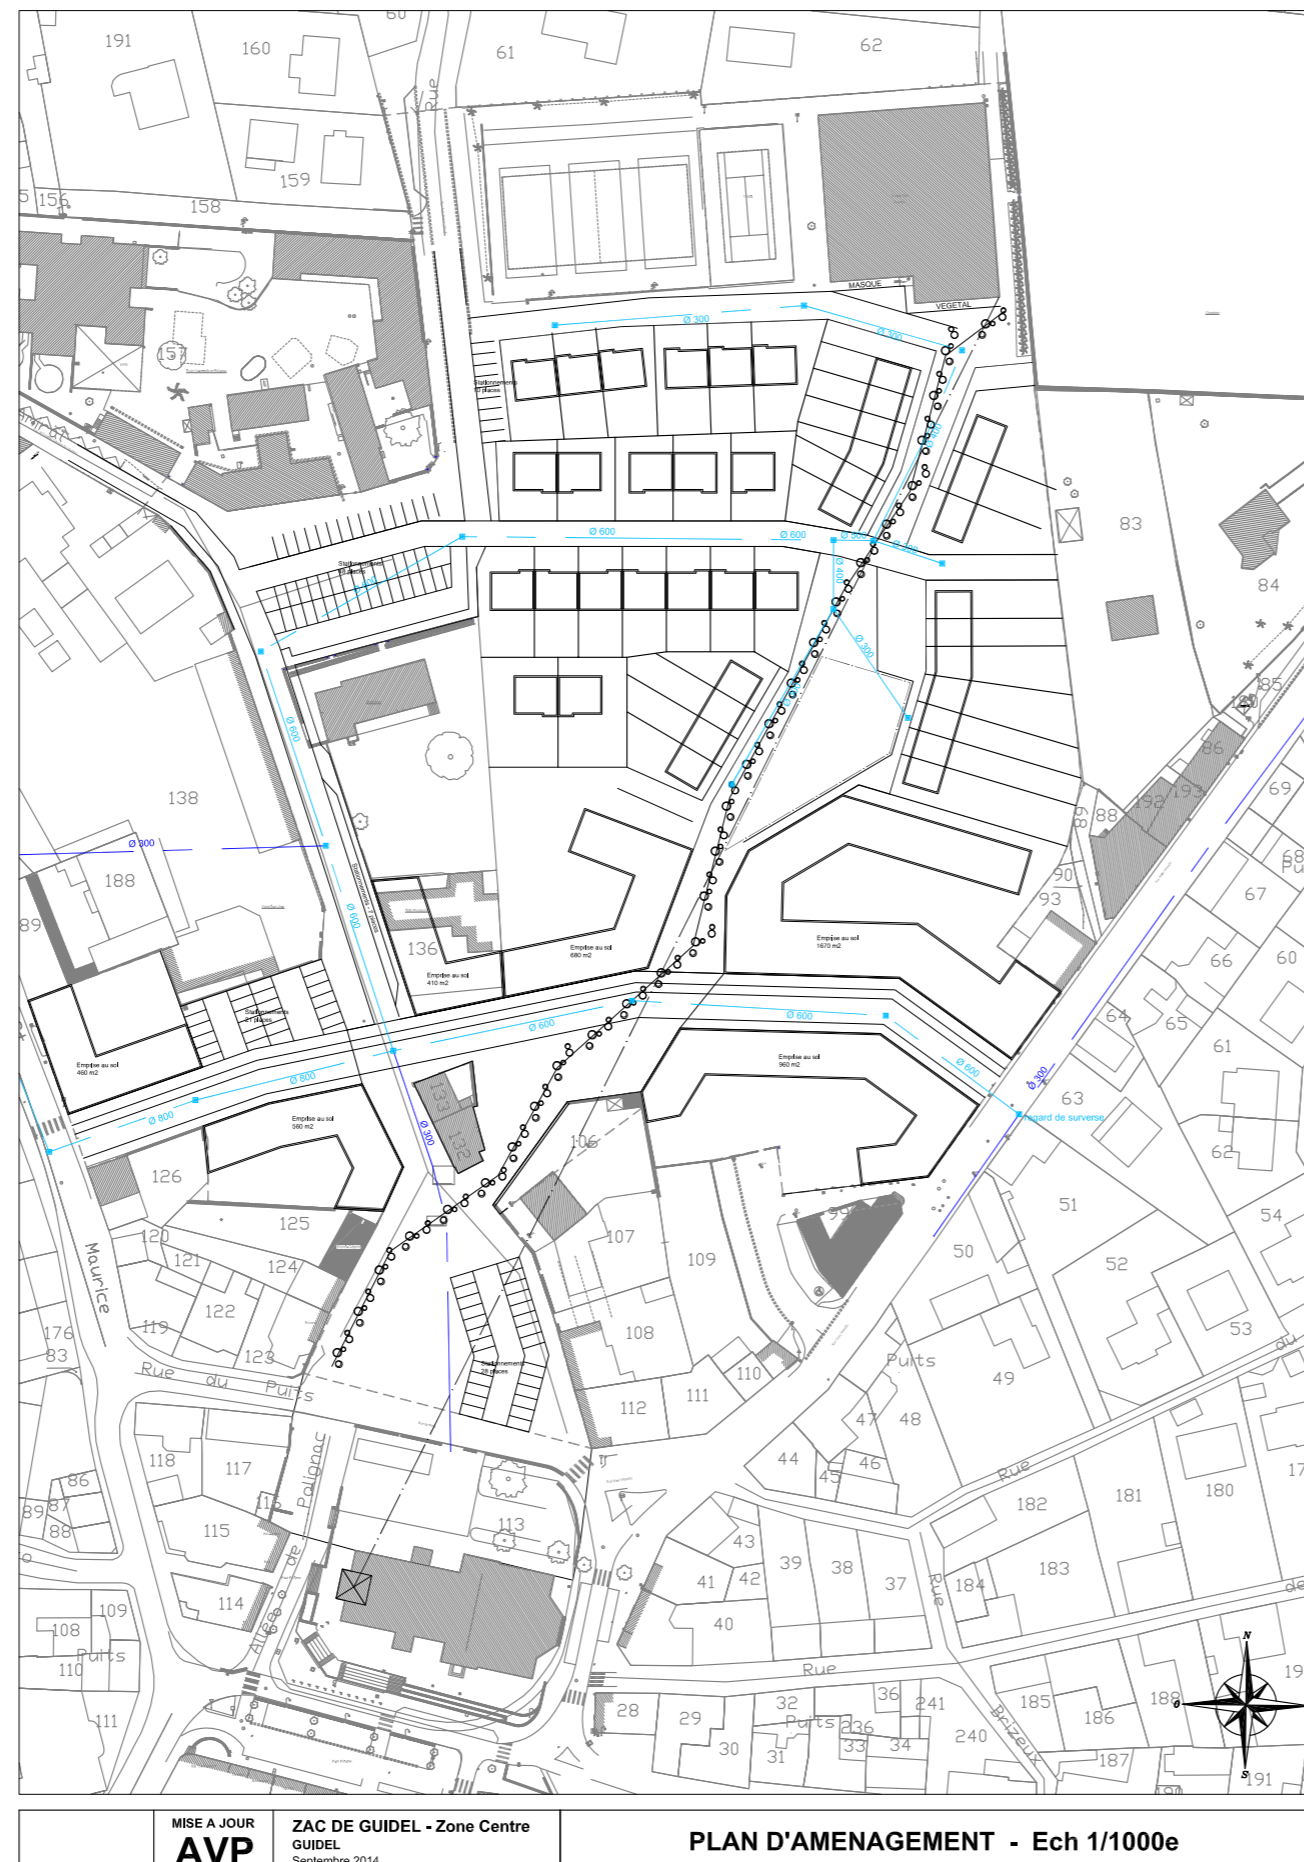

PLAN GÉNÉRAL DES TRAVAUX - SECTEUR COEUR DE VILLE

Source : dossier de réalisation de la ZAC Coeur de Ville et Saudraye, approuvé le 31 mars 2015 et modifié le 30 novembre 2021

4. PLAN DE RÉSEAUX : EAUX PLUVIALES